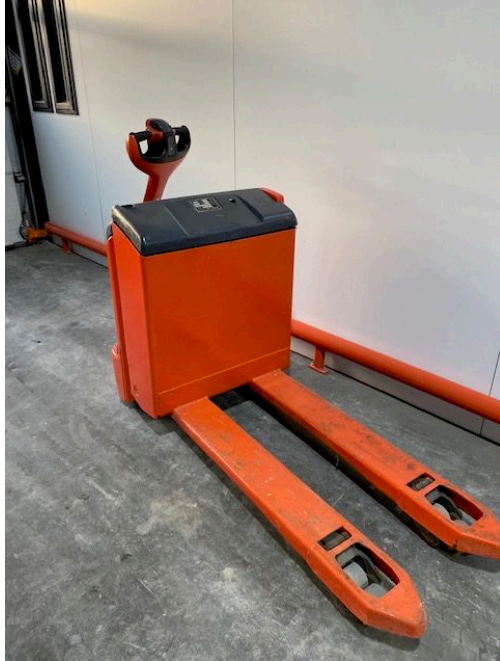

LINDE T18

PRODUCTINFORMATIE

Kenmerk	T 001366
Bouwjaar	1999
Urenstand	511
Aandrijving	Elektrisch
Capaciteit	1800KG

EXTRA INFORMATIE

Dubbele wielen
Vorken 1115 x 560